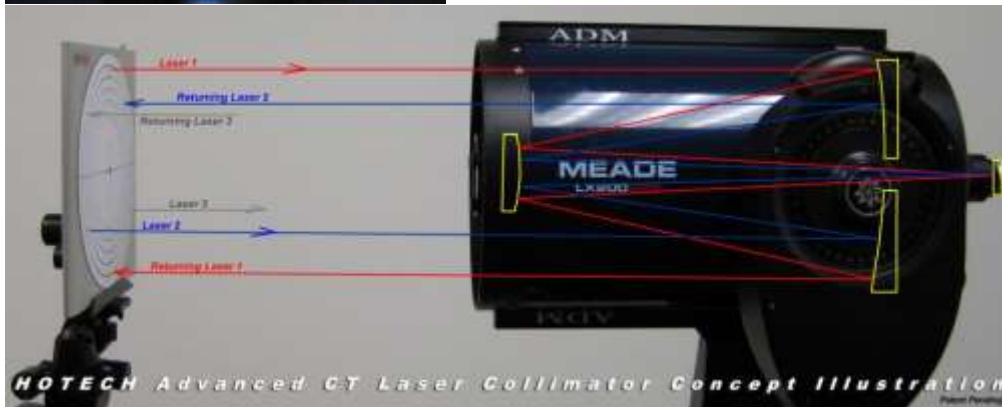

主鏡は 170 mm以上、副鏡は 170 mm以下である必要があります

納品物

Advanced CT Laser Collimator

キャリーバッグ

微動スタンド

接眼部用反射ミラー(2インチ用または 1.25インチ用)

AC アダプター

2013年6月8日 9:00 発表